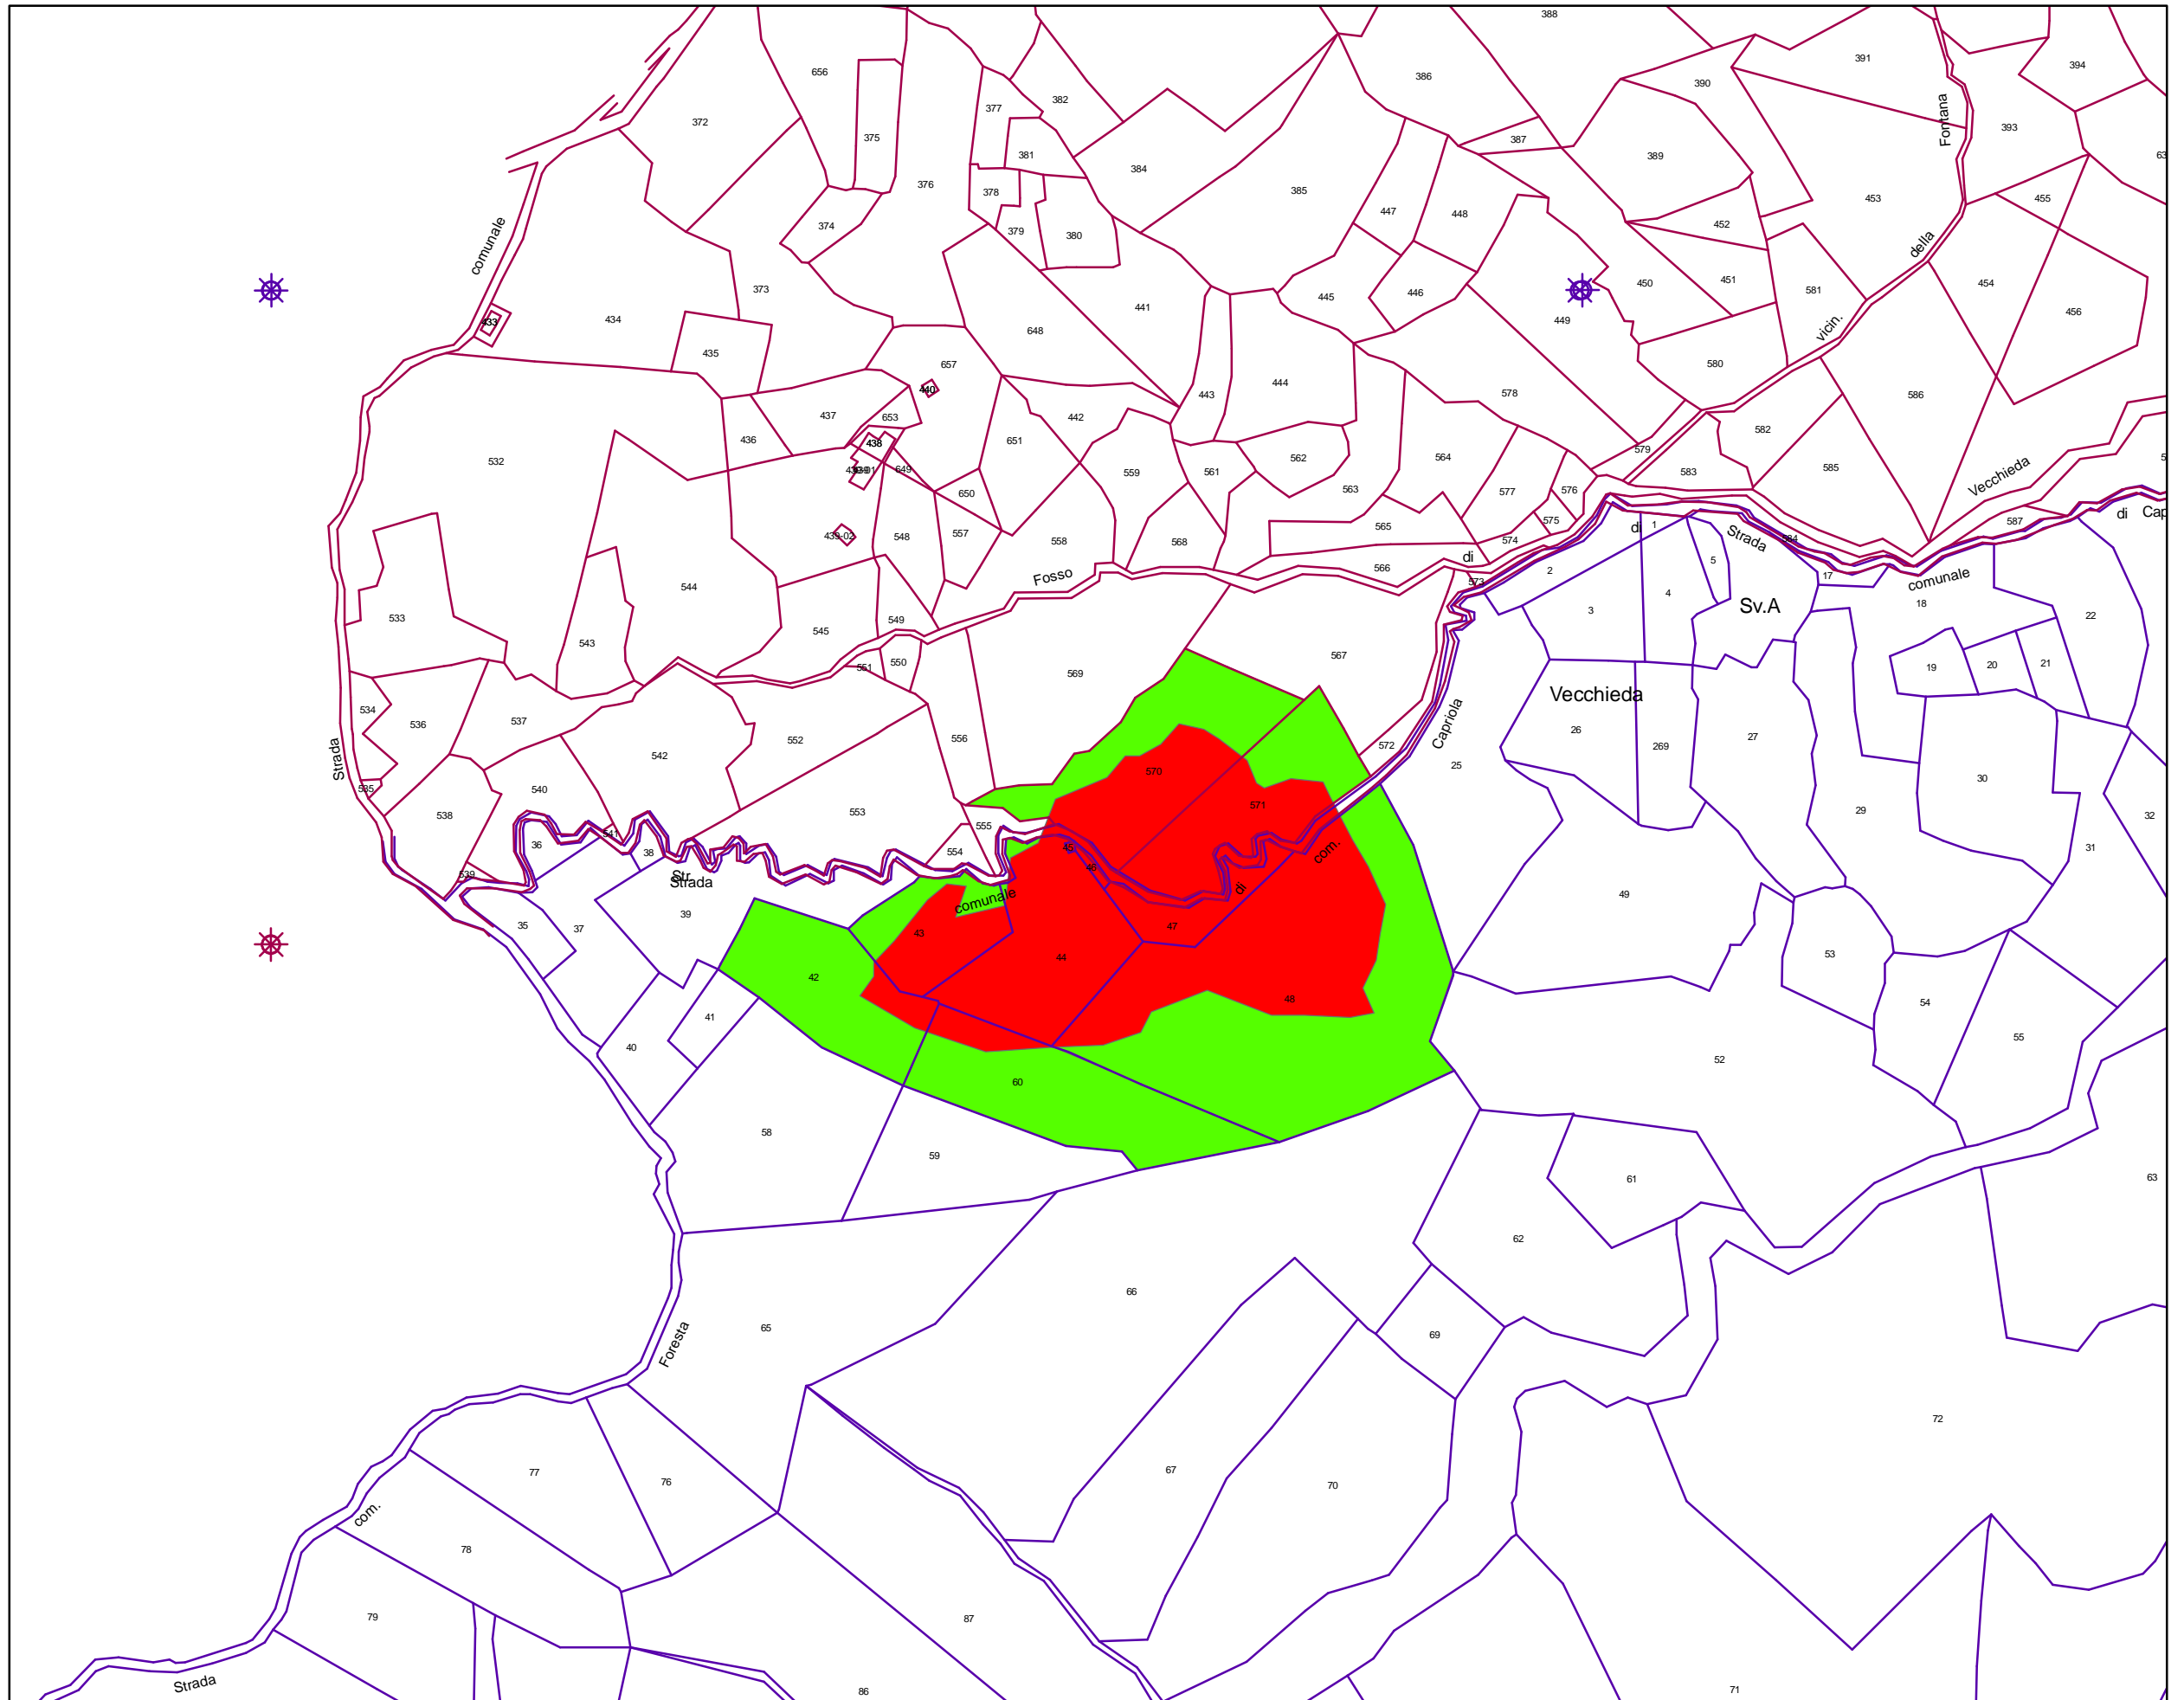

COMUNE DI FOSDINOVO - LOC. PONZANELLO

CMLUNIGIANA
AREA TECNICA-AMBIENTALE

LEGENDA

-  Area incendio 2006
-  CATASTO

FOGLIO CATASTALE N° 6
11

1:2.000

0 30 60 120 180 240 Meters