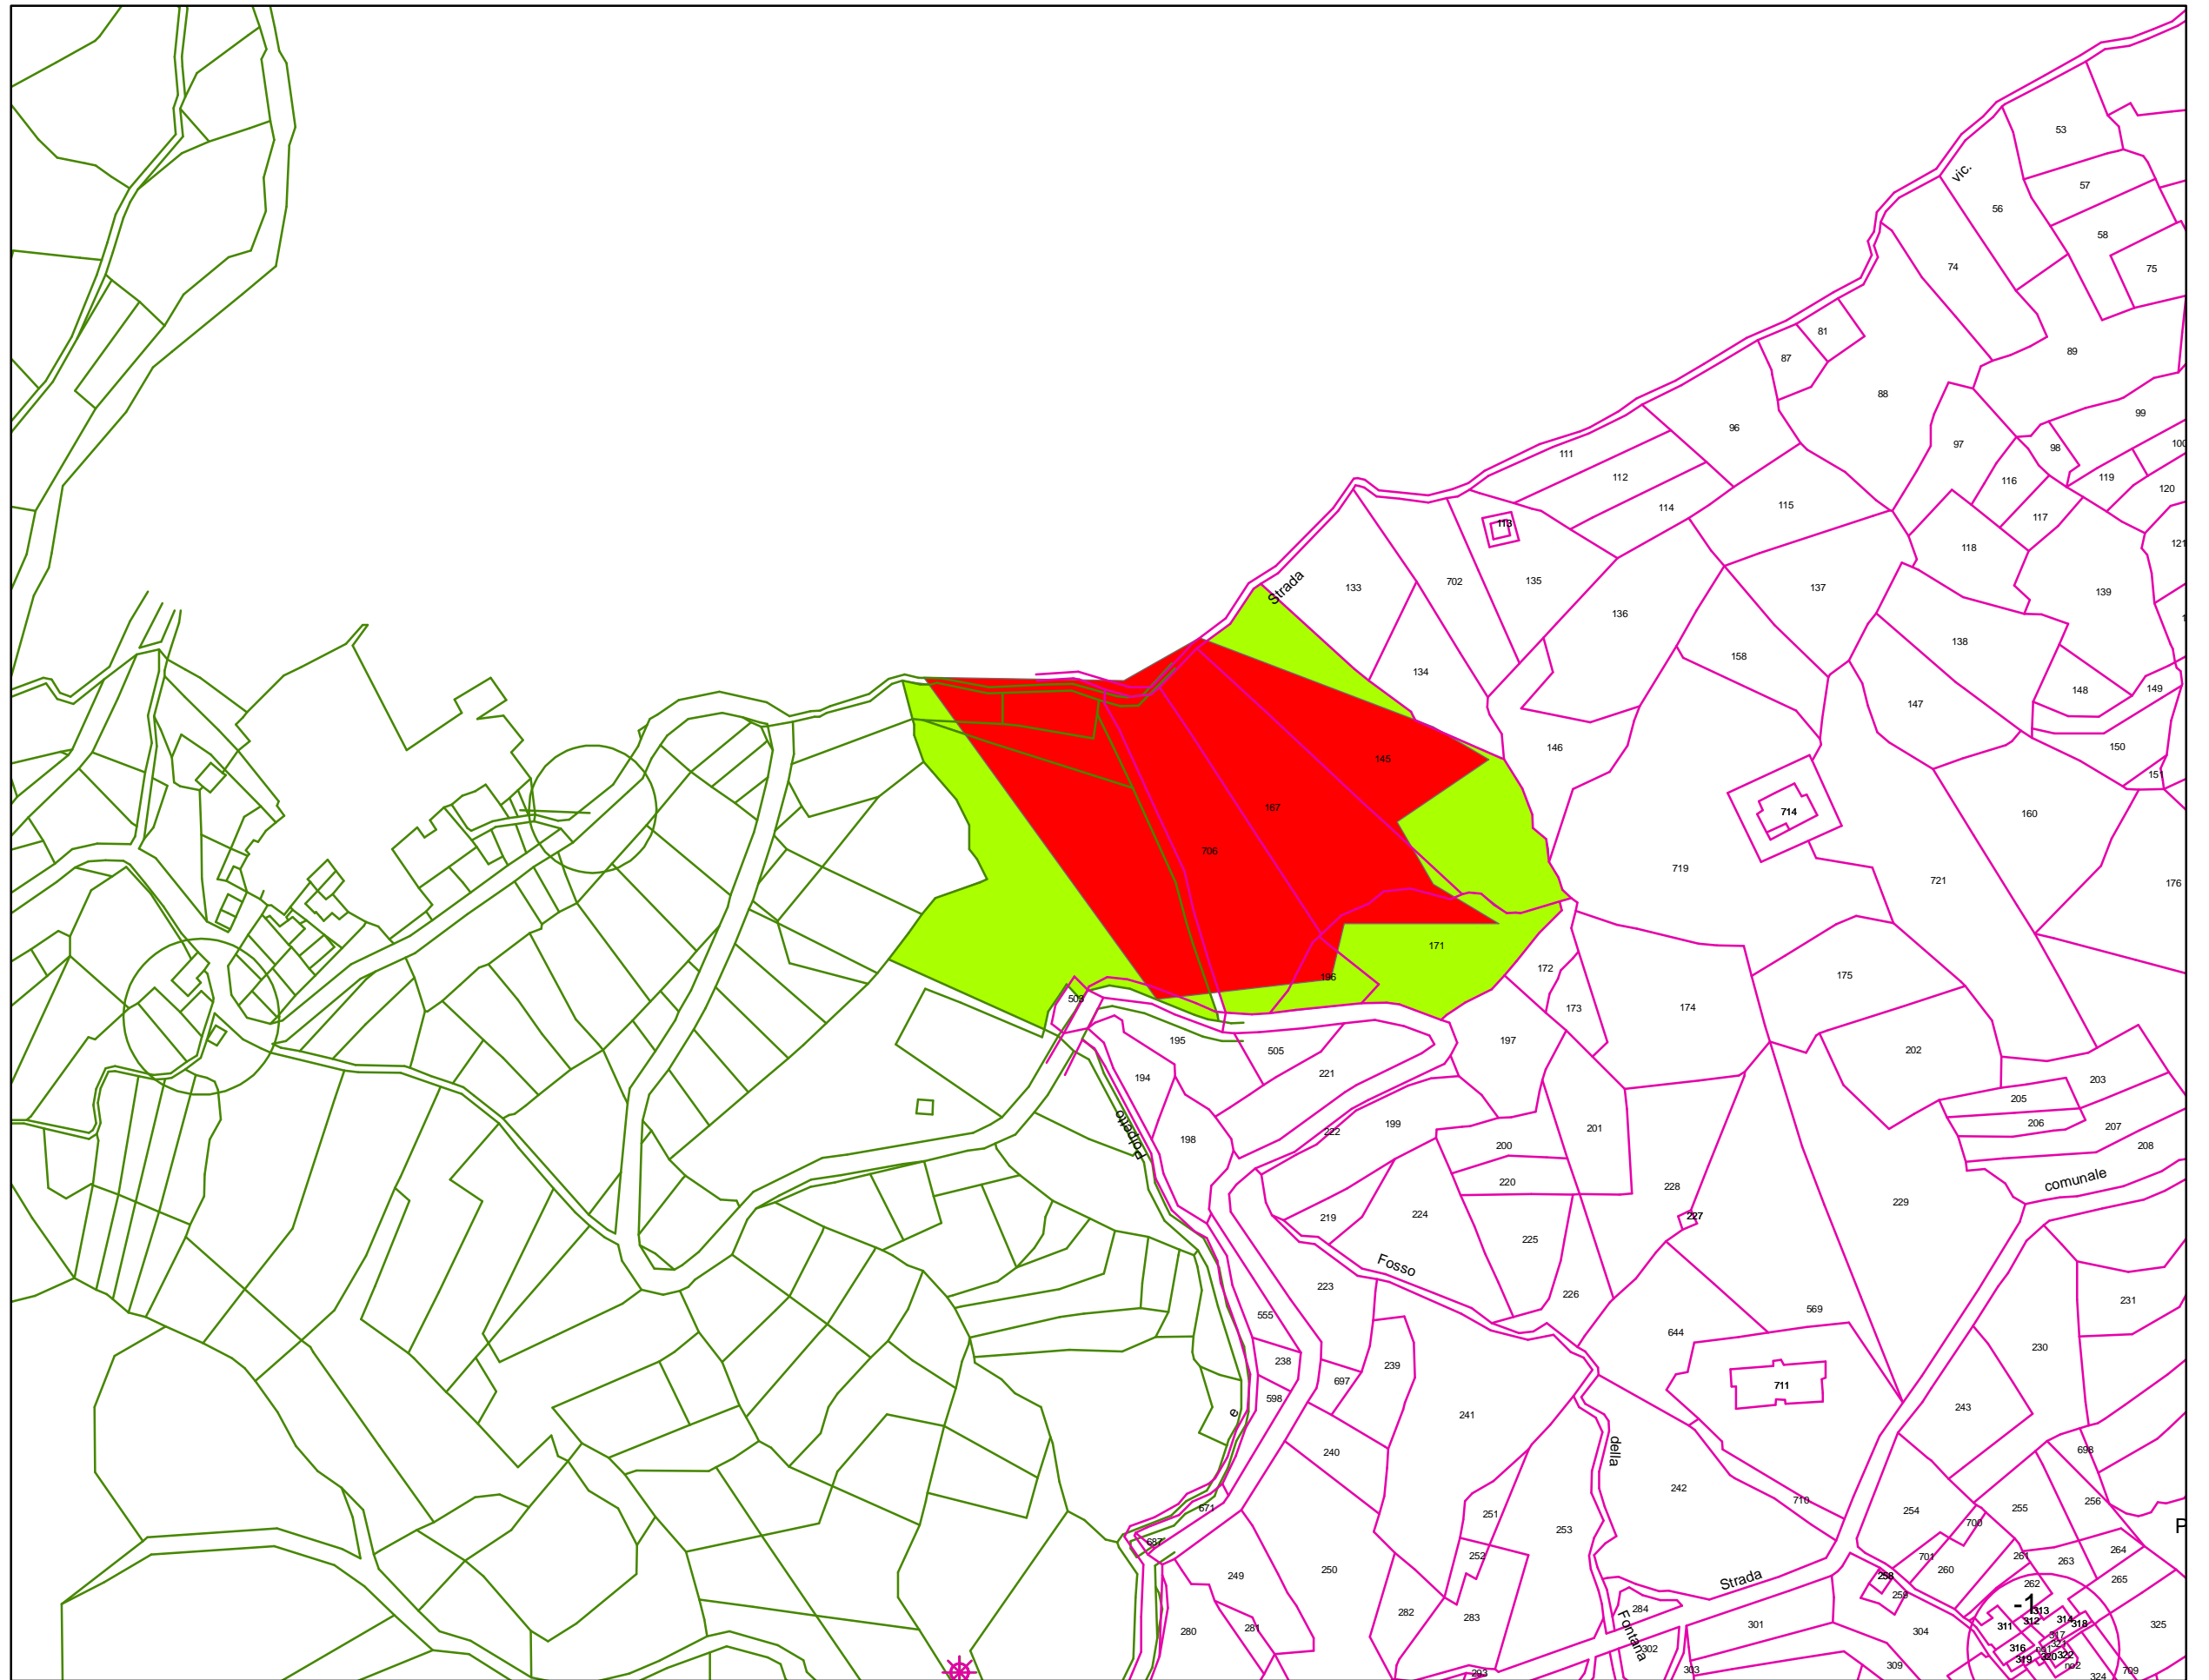

COMUNE DI MULAZZO - LOC. PIEVE DI CASTEVOLI

CMLUNIGIANA
AREA TECNICA - AMBIENTALE

LEGENDA

-  Area incendio 2006
-  CATASTO

FOGLIO CATASTALE N° 52 - 53

M
1:2.000

0 30 60 120 180 240 Meters