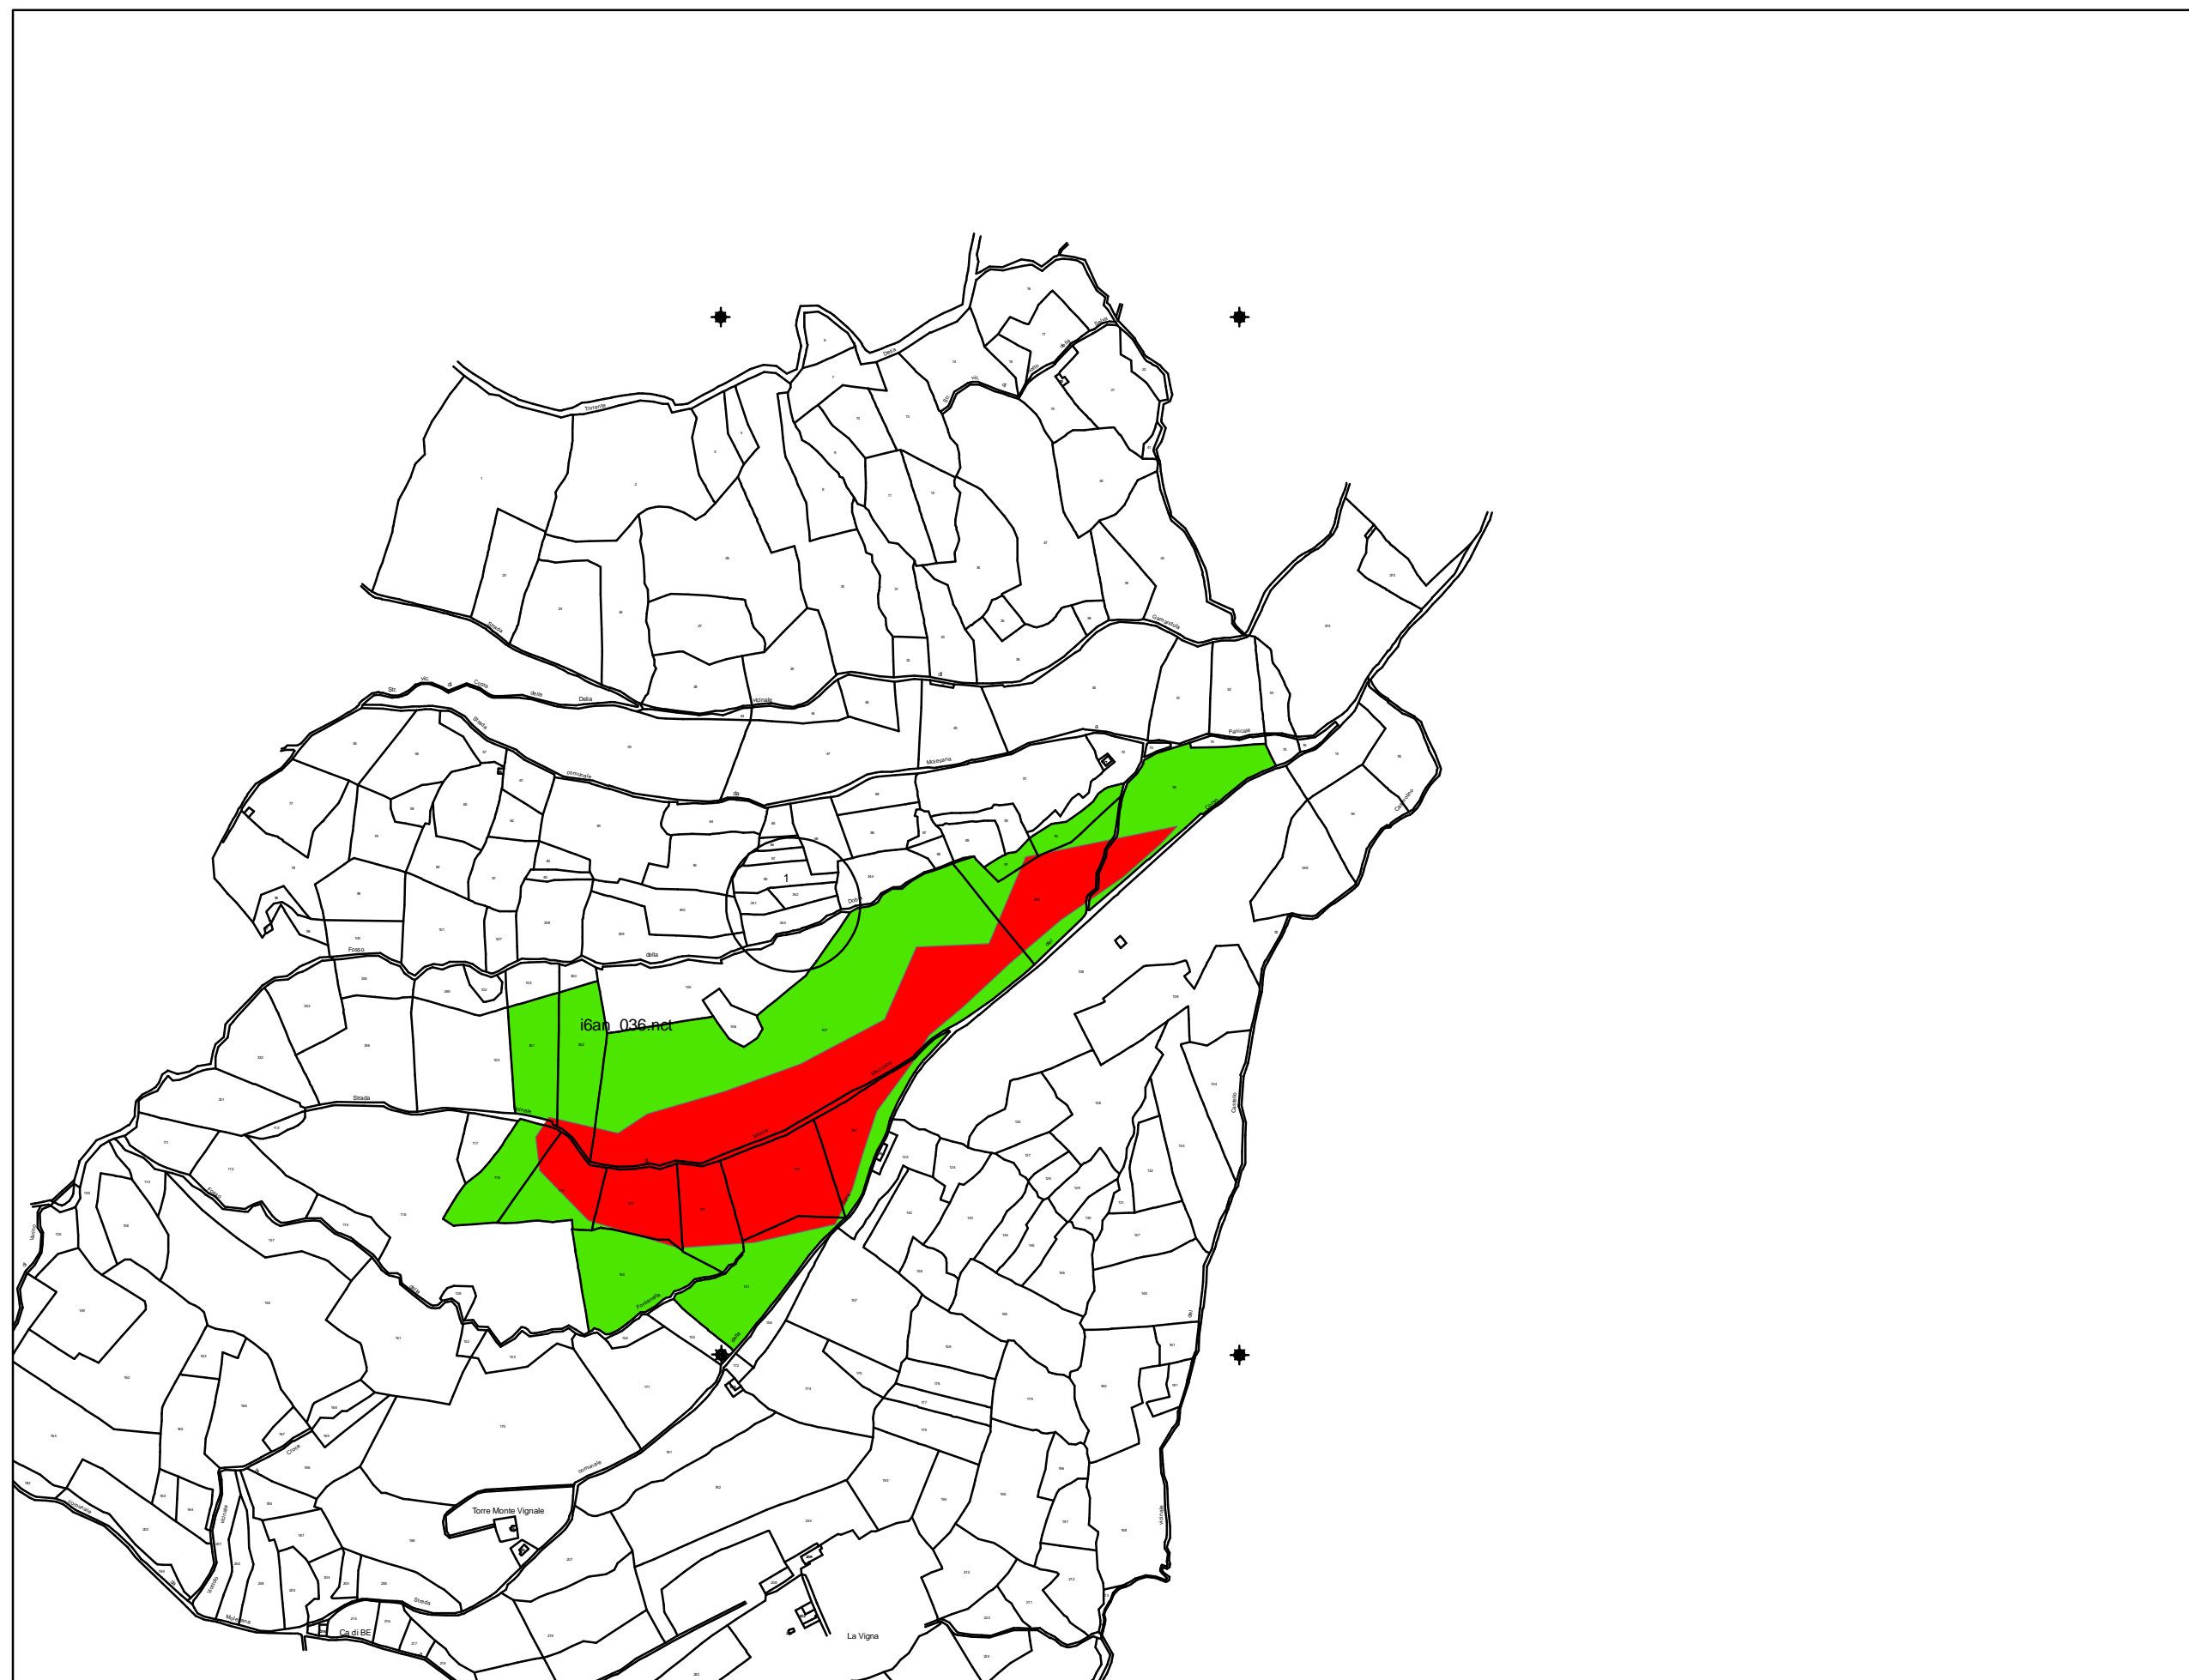

COMUNE DI LICCIANA NARDI - LOC. PANICALE

CMLUNIGIANA
AREA TECNICA-AMBIENTALE

LEGENDA

-  Area incendio 2006
-  CATASTO

FOGLIO N° 36

1:5.000

0 75 150 300 450 600
Meters