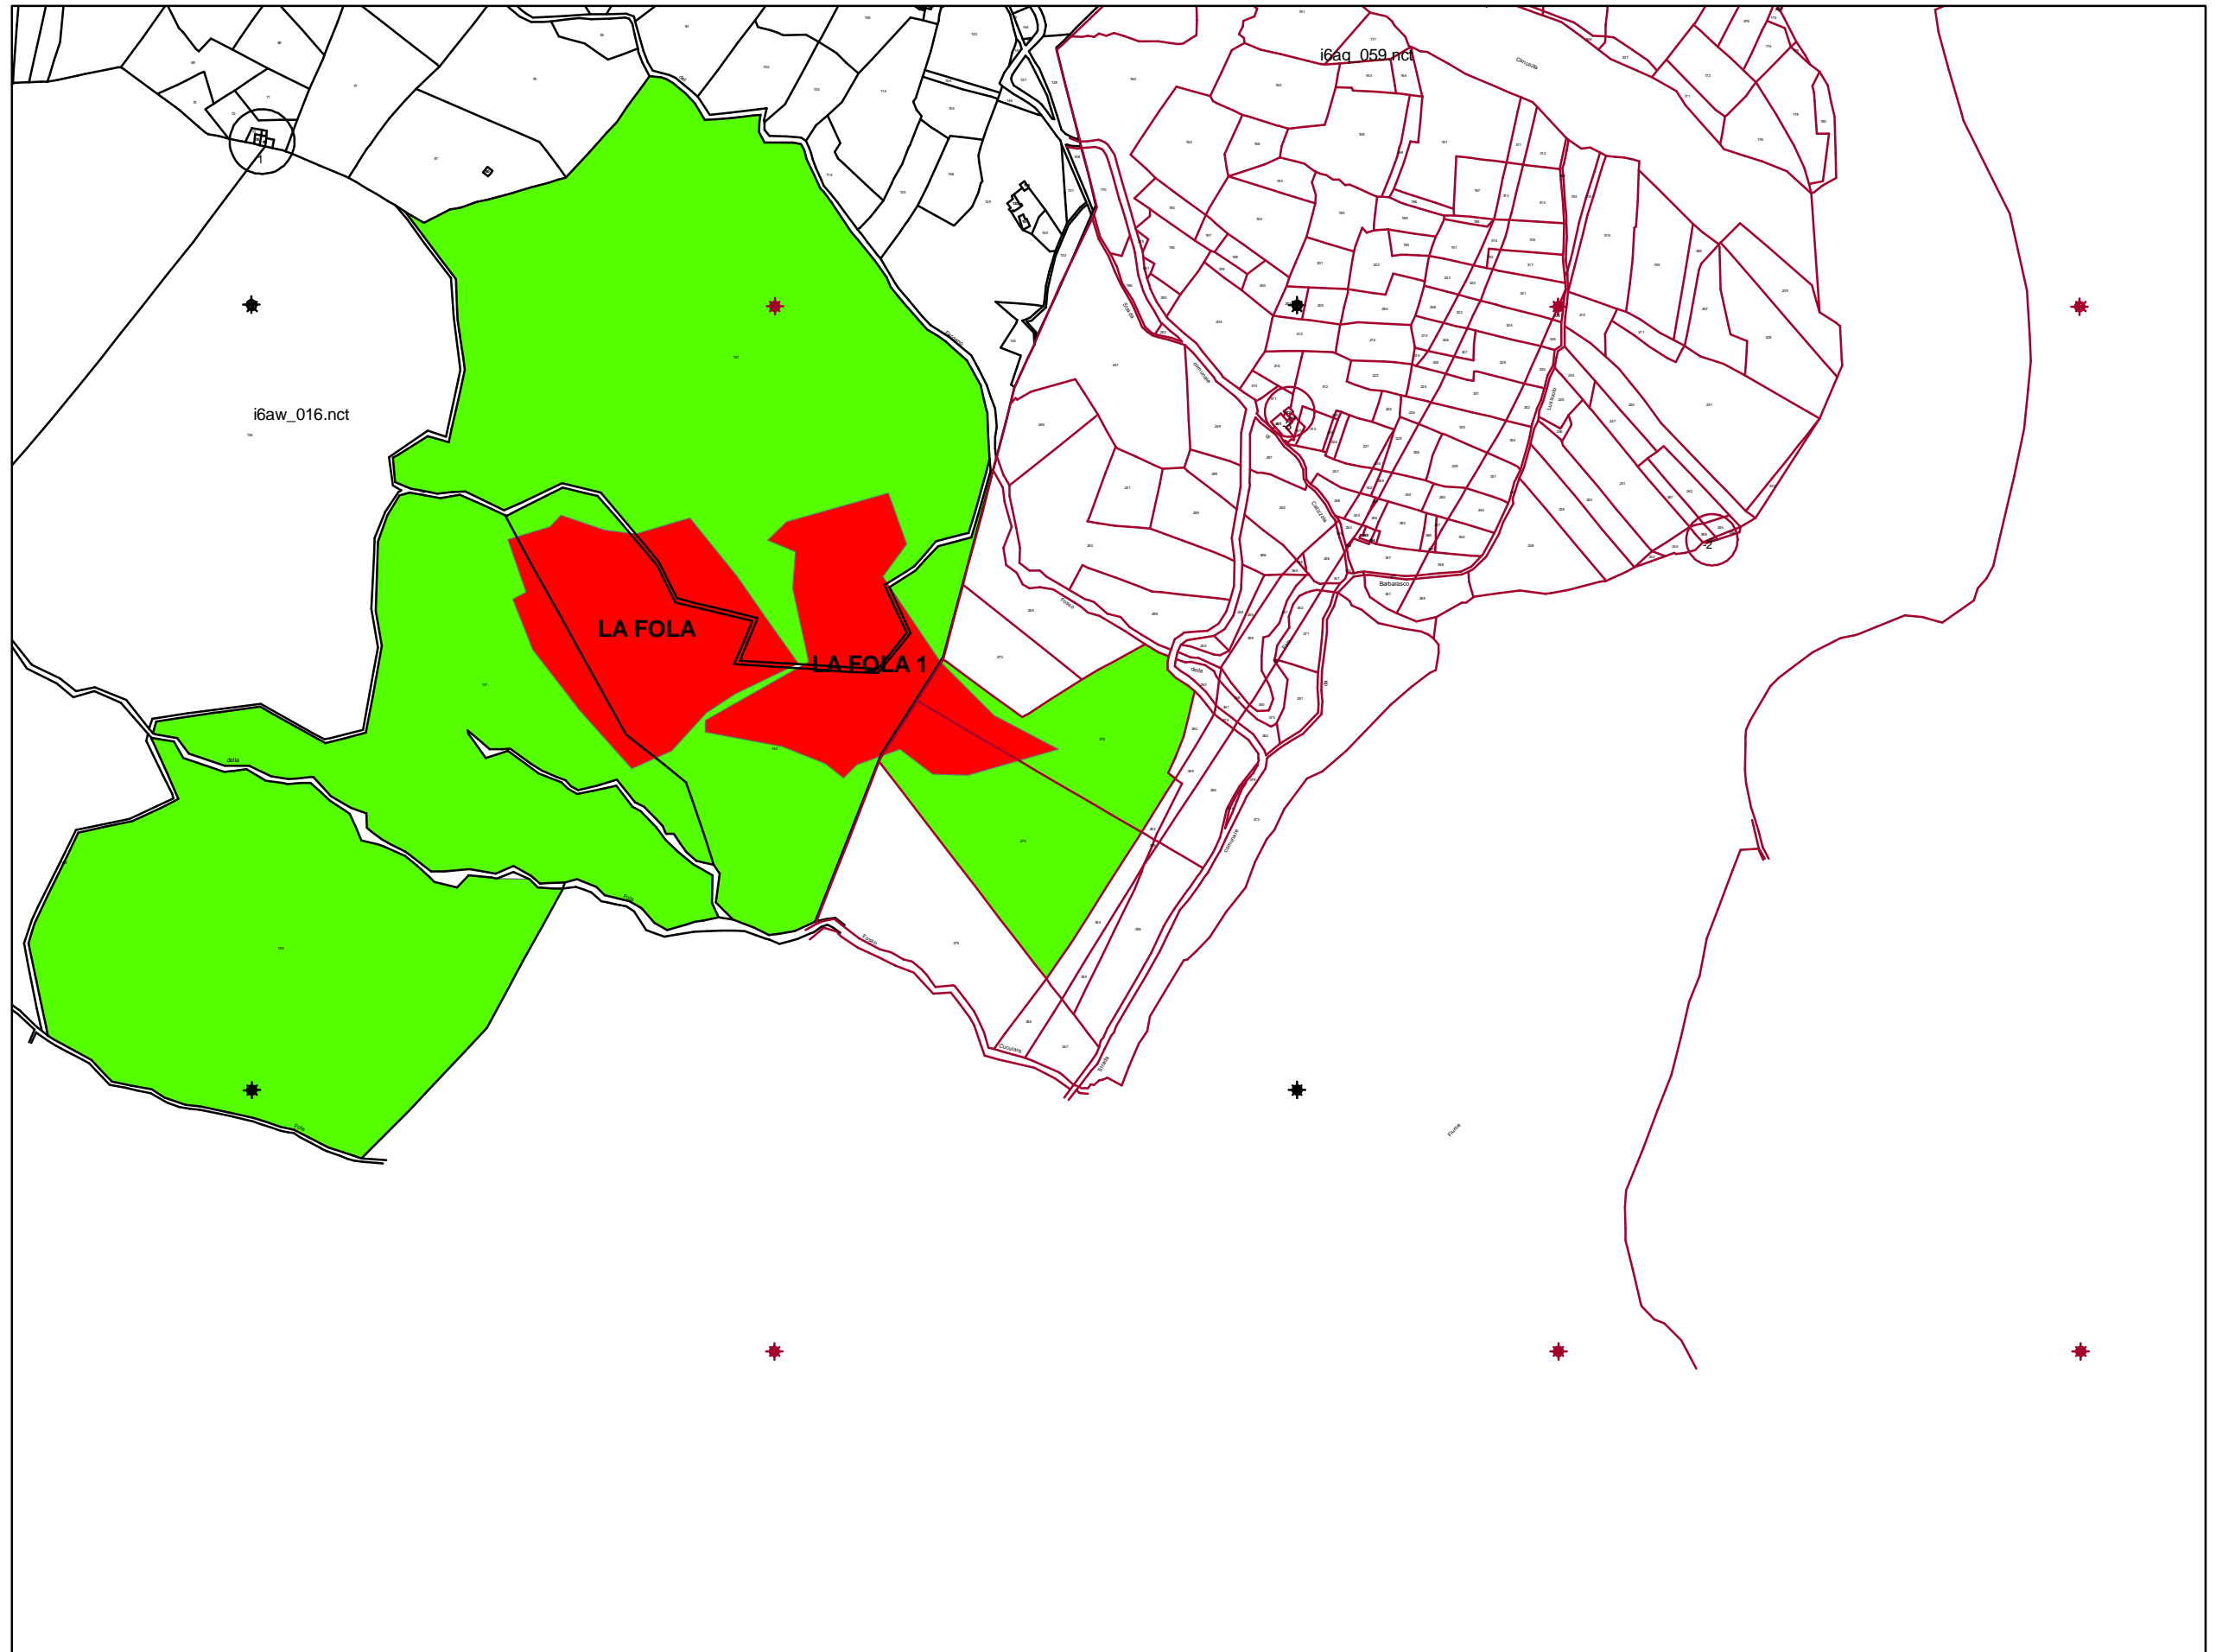

COMUNE DI TRESANA - LOC. LA FOLA

CMLUNIGIANA
AREA TECNICA-AMBIENTALE

LEGENDA

-  CATASTO
-  Area incendio 2007

FOGLIO CATASTALE N° 16

1:5.000