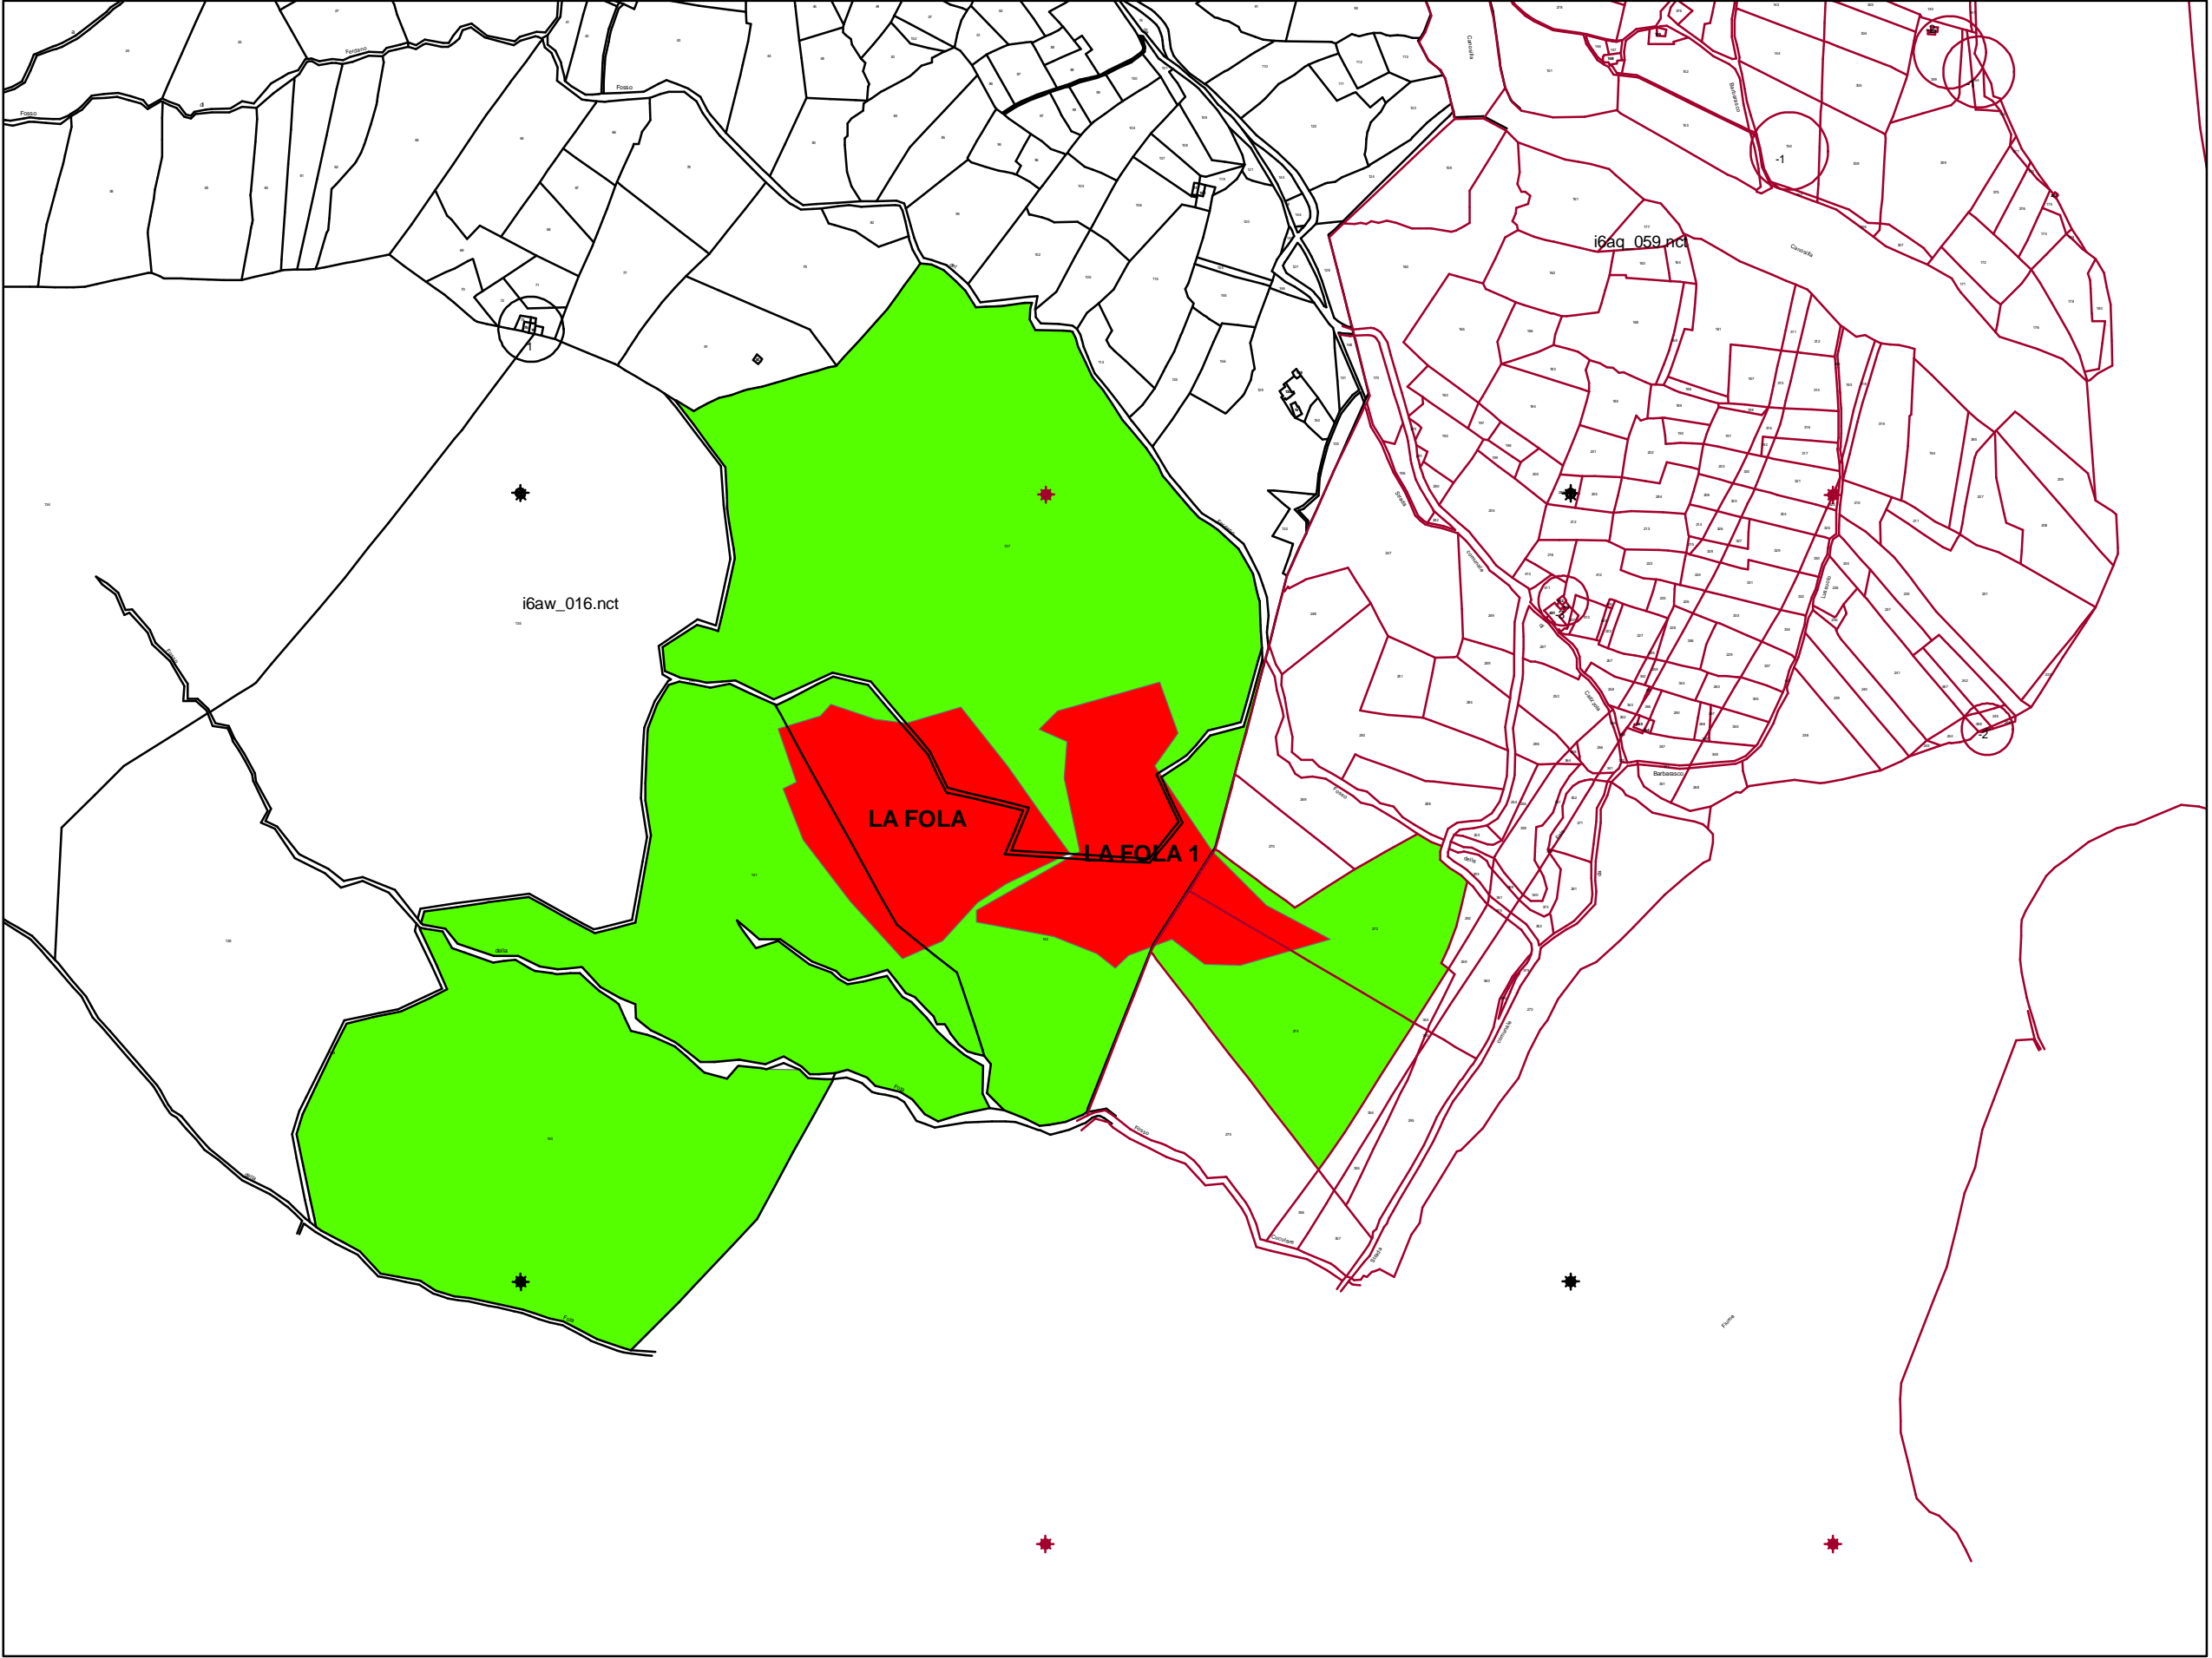

COMUNE DI MULAZZO - LOC. LA FOLA 1

CMLUNIGIANA
AREA TECNICA-AMBIENTALE

LEGENDA

- CATASTO
- Area incendio 2007

FOGLIO CATASTALE N° 16

1:5.000