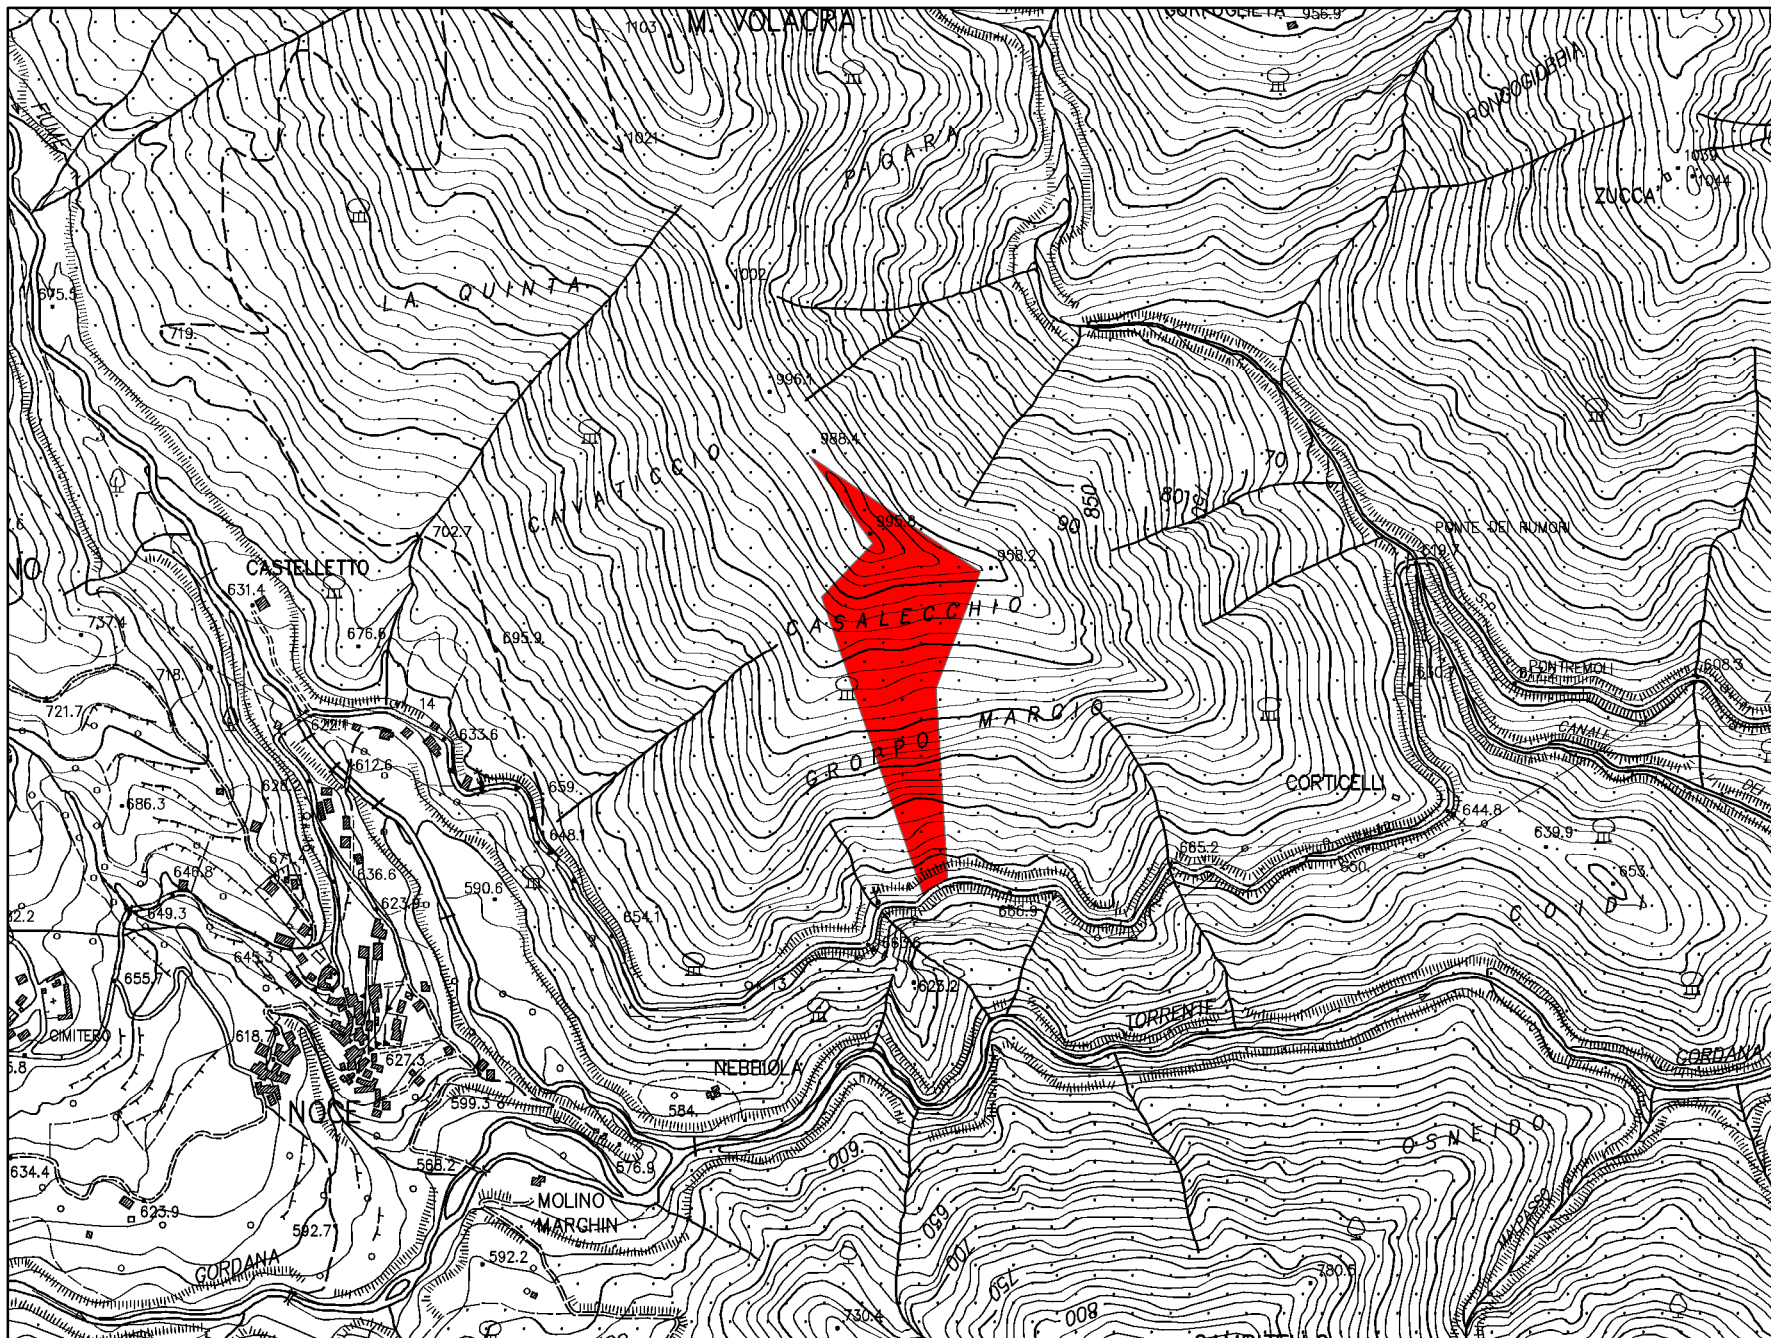

COMUNE DI ZERI - LOC. GROPPOMARCIO

CMLUNIGIANA
AREA TECNICA-AMBIENTALE

LEGENDA

 Area incendio 2007

ELEMENTI CTR 233020
233060

1:10.000

0 75 150 300 450 600
Meters