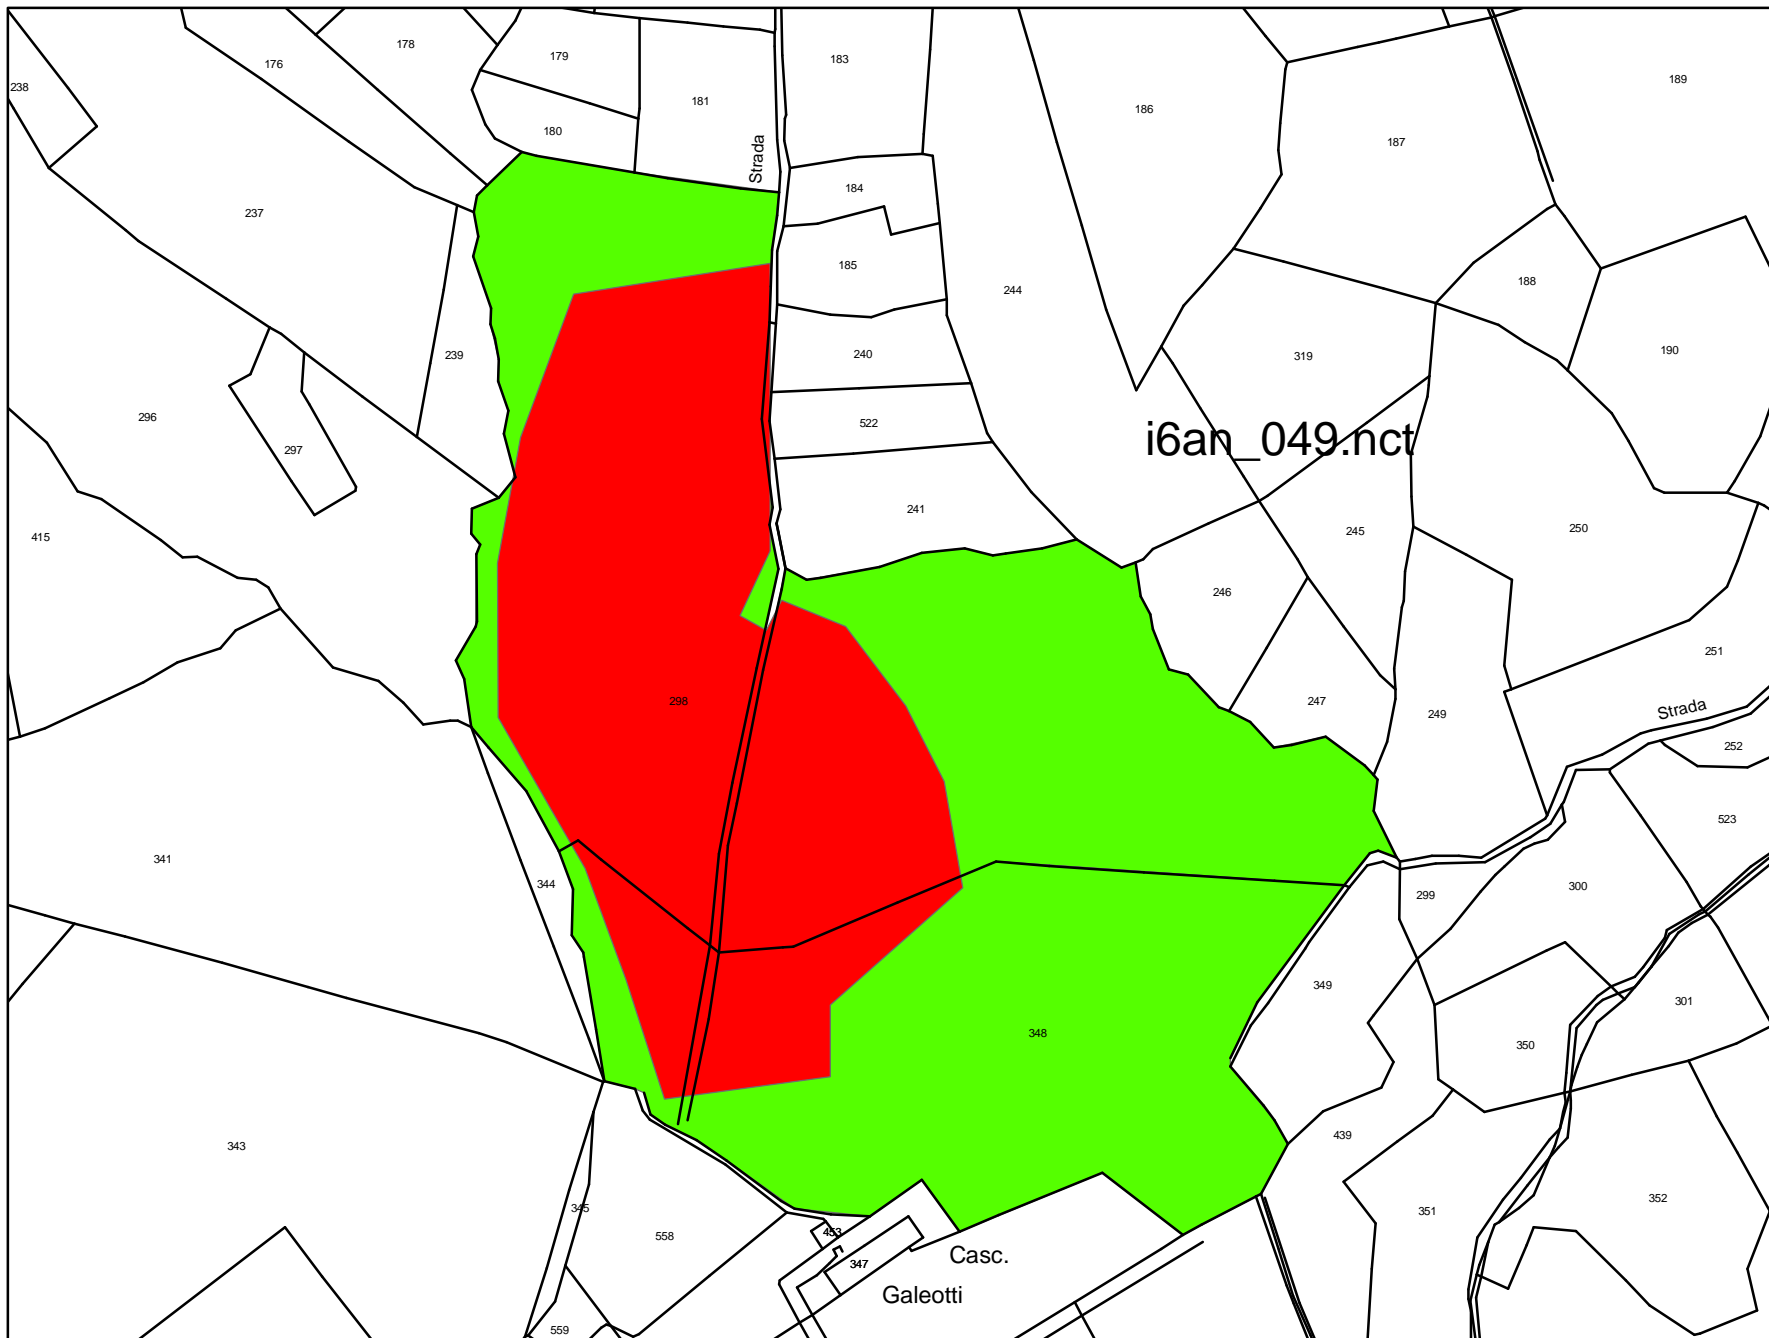

# COMUNE DI LICCIANA NARDI - LOC. CA' DI ROSSANO

CMLUNIGIANA  
AREA TECNICA-AMBIENTALE

## LEGENDA

-  Area incendio 2007
-  CATASTO

FOGLIO N° 49

0 12,5 25 50 75 100  
Meters

  
1:2.000