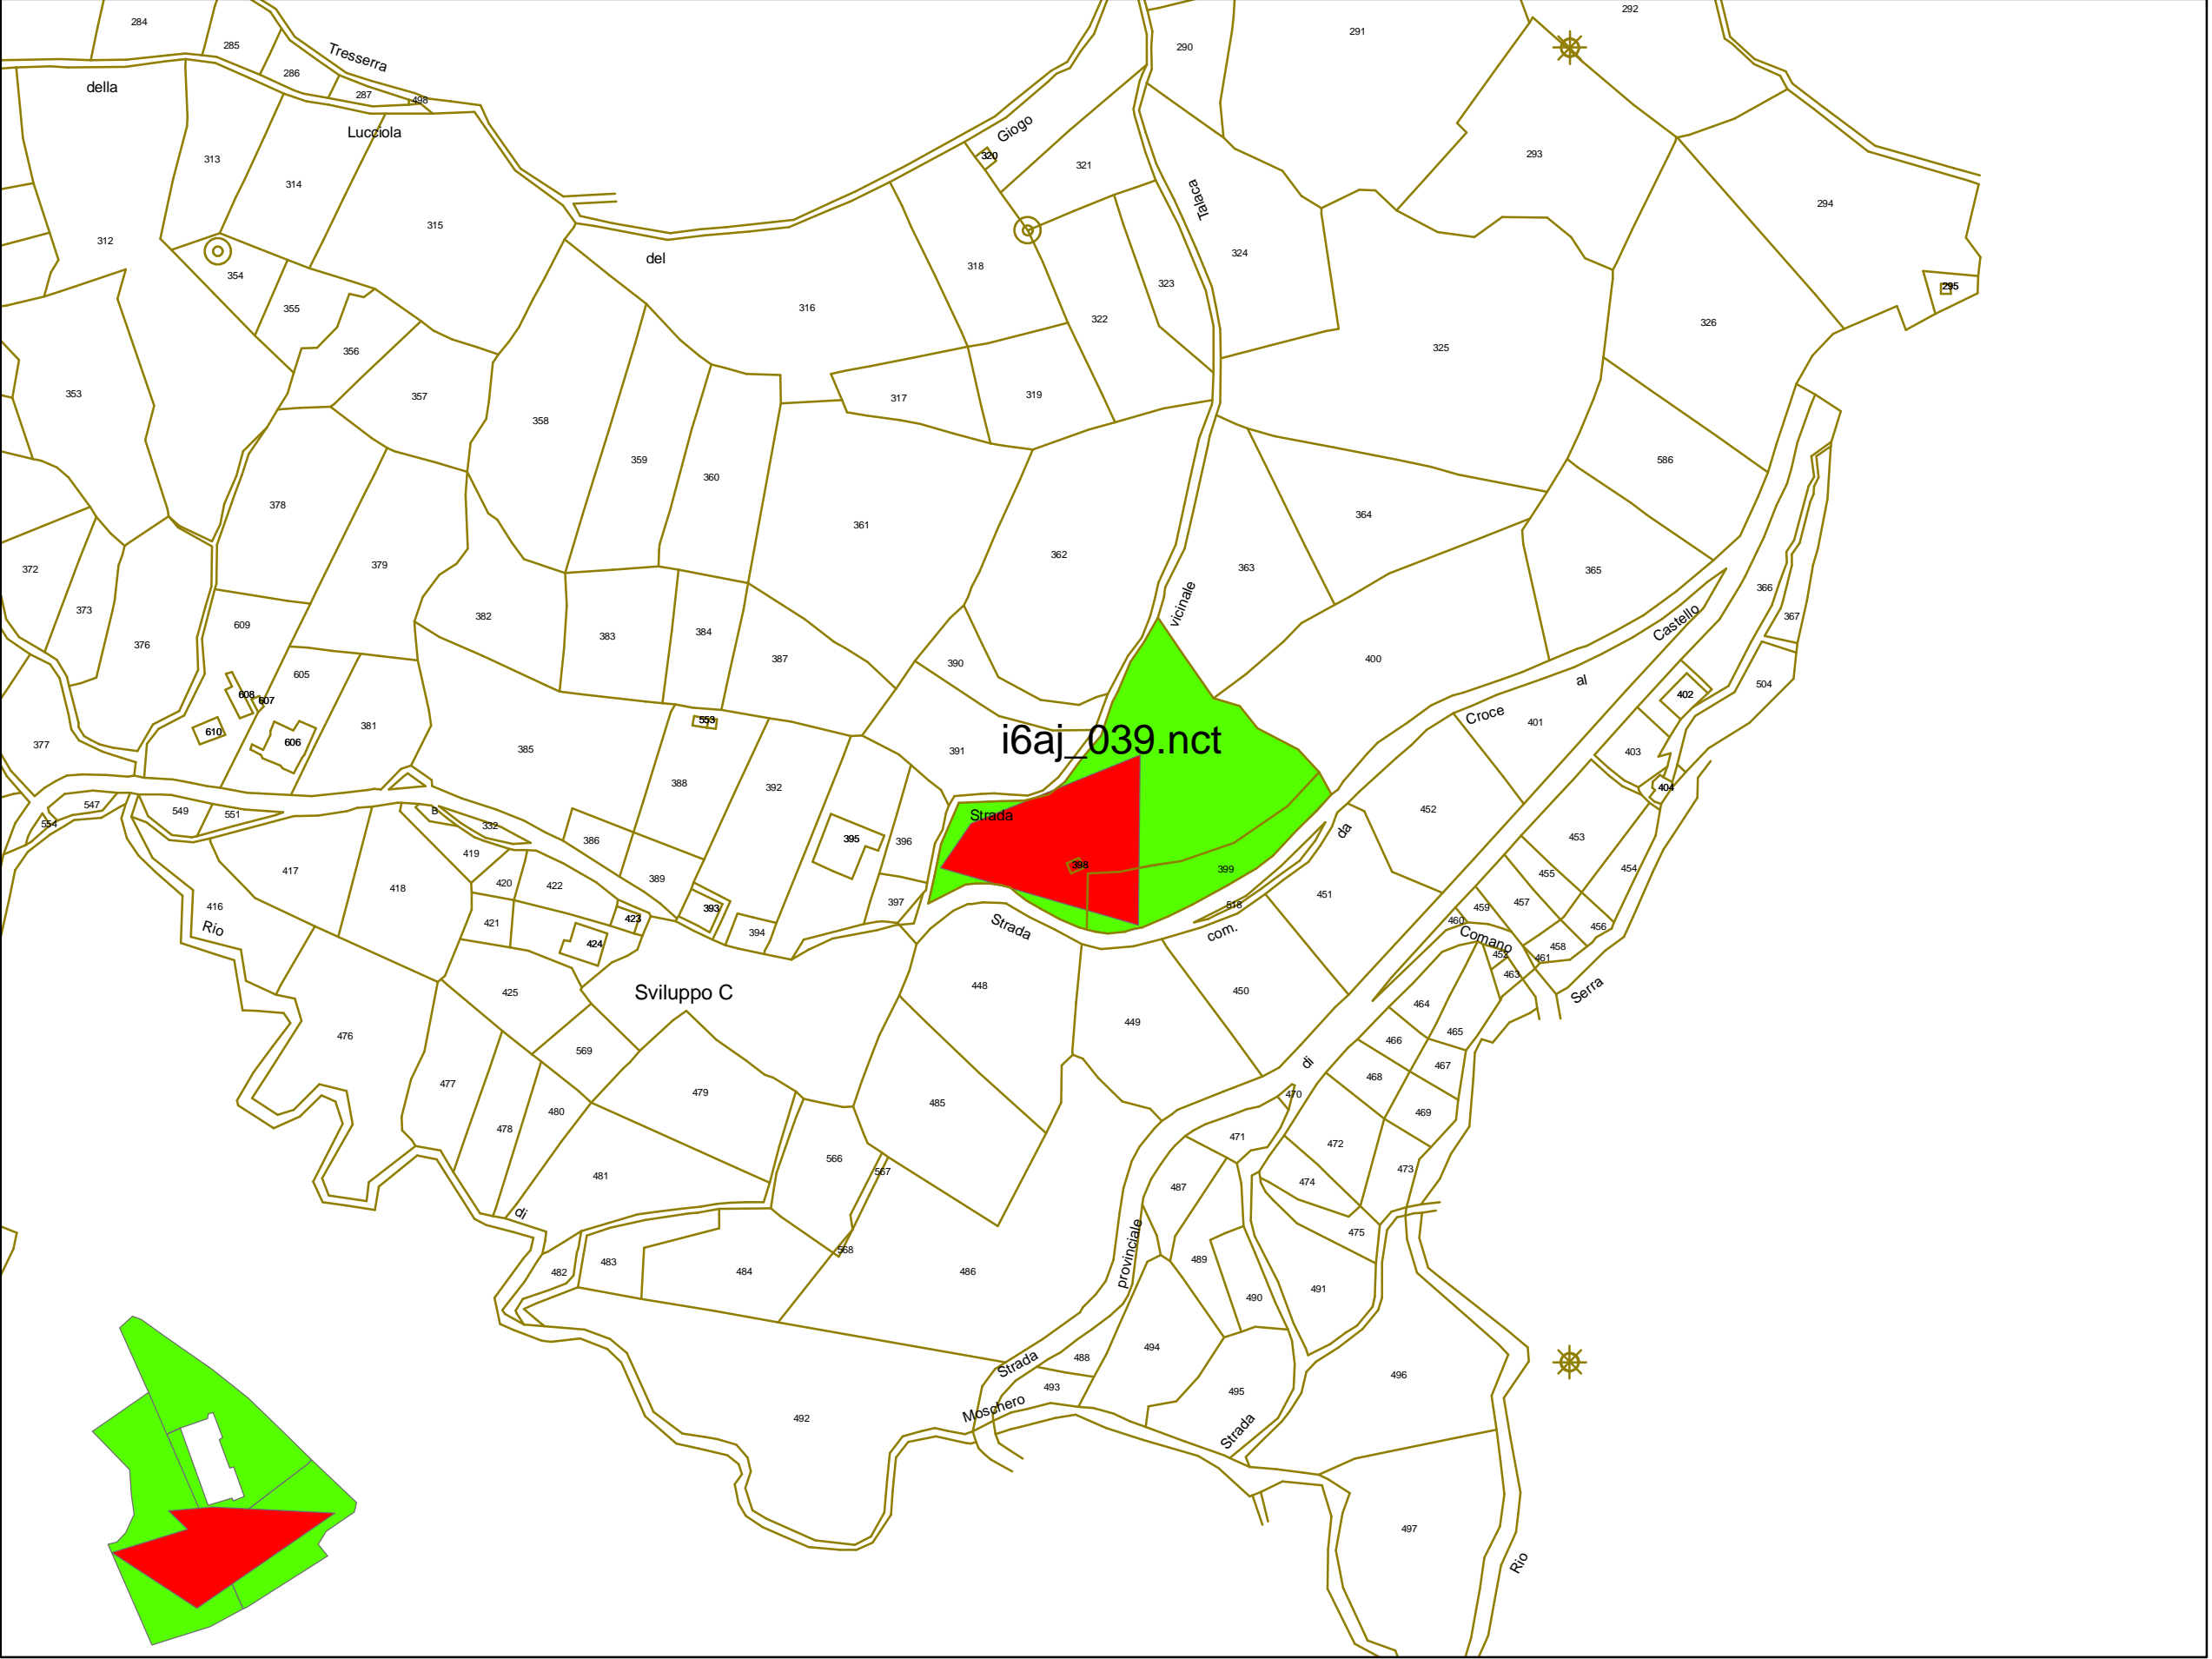

COMUNE DI COMANO - LOC. CASTELLO

CMLUNIGIANA
AREA TECNICA-AMBIENTALE

LEGENDA

-  Area incendio 2006
-  CATASTO

FOGLIO CATASTALE N° 39

1:2.000