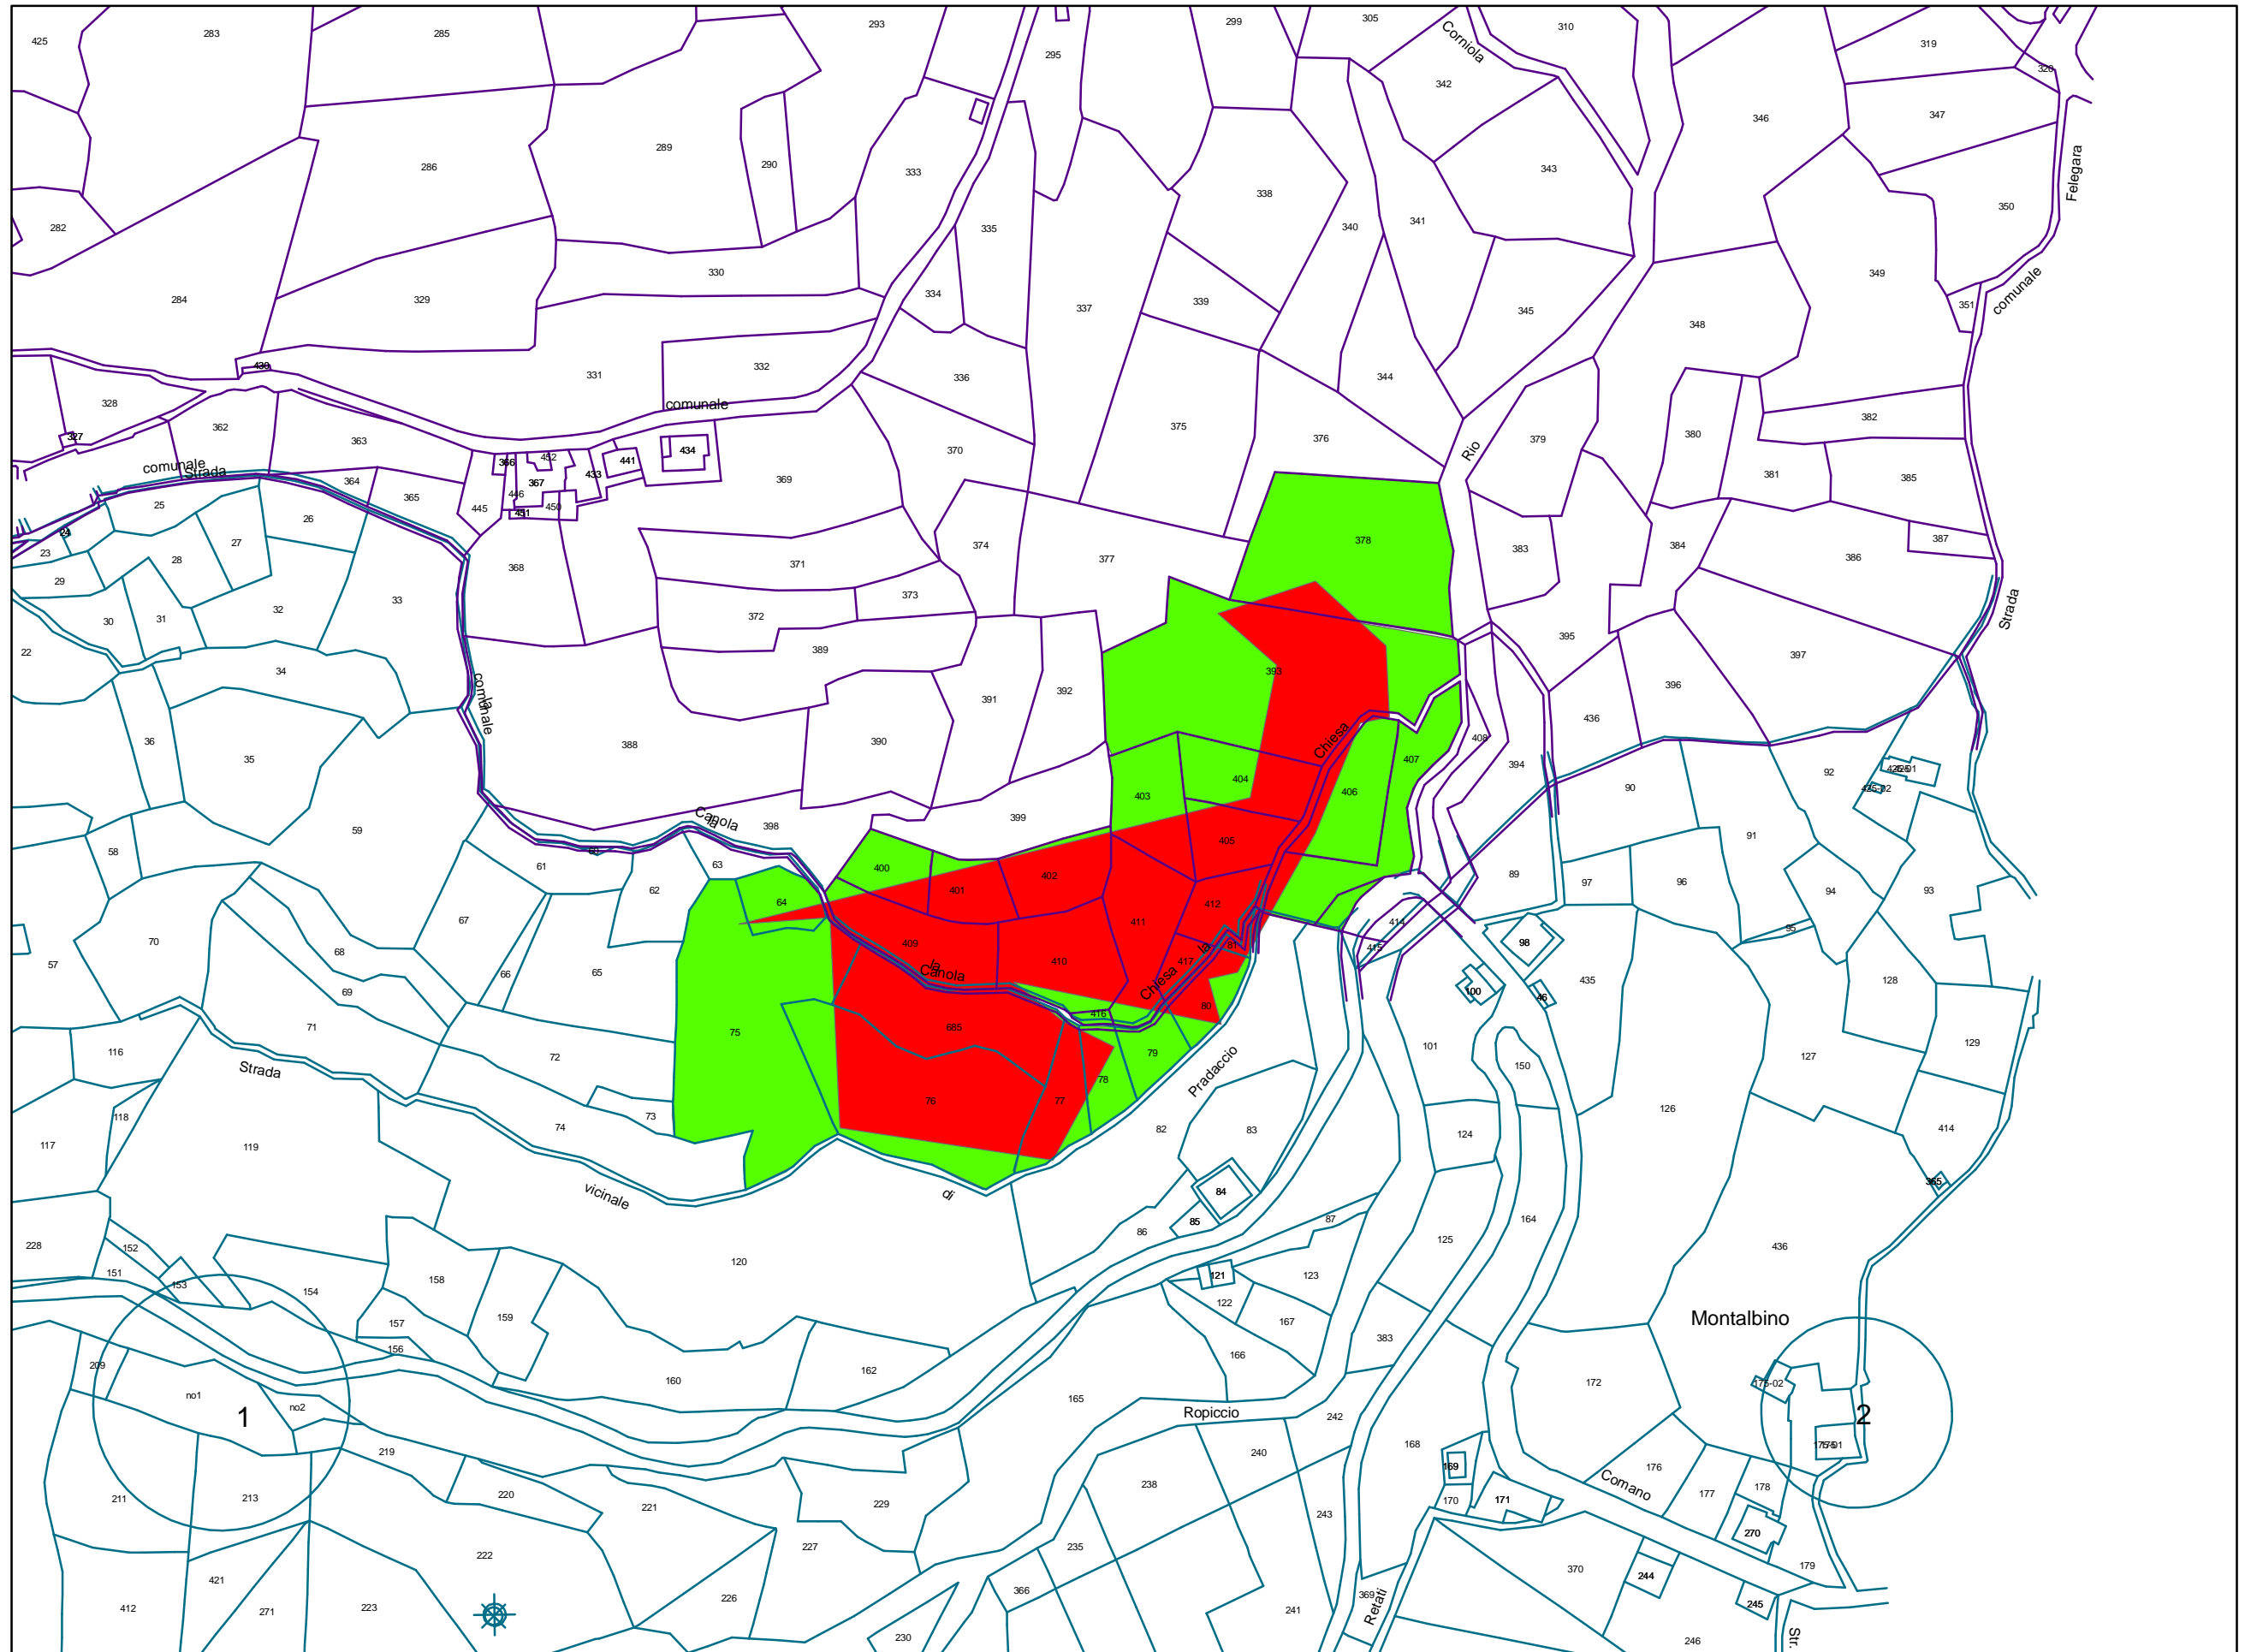

COMUNE DI COMANO - LOC. CANOLA 2

CMLUNIGIANA
AREA TECNICA-AMBIENTALE

LEGENDA

- Area incendio 2006
- CATASTO

FOGLIO CATASTALE N° 49
50

1:2.000

0 30 60 120 180 240 Meters